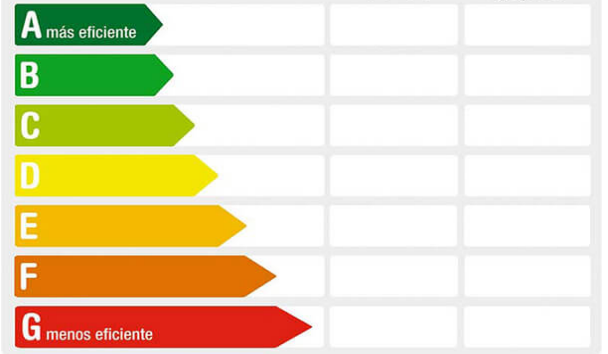

Provincia: Tarragona

Cod. postal: 43880

Zona: La Creu

ESCALA DE LA CALIFICACIÓN ENERGÉTICA

Consumo de energía
kWh/m² año

Emisiones
kgCO₂/m² año

m² construidos: 120
Metros útiles: 0
Metros de parcela: 0
m² Terraza: 15
Dormitorios: 3
Baños: 2
Aseos: 0
armarios: 0

Ascensor: No
Piscina: No
Garajes: 1
terrace(s): 1
Trastero: Si
zonas verdes: Si
patio: No
amueblado: No

suelo de: Gres
aire acondicionado:
agua caliente:
combustible:
Orientación:
Antigüedad: Entre 25 y 30 años
Exterior/Interior: Exterior
gastos de comunidad/mes: 110