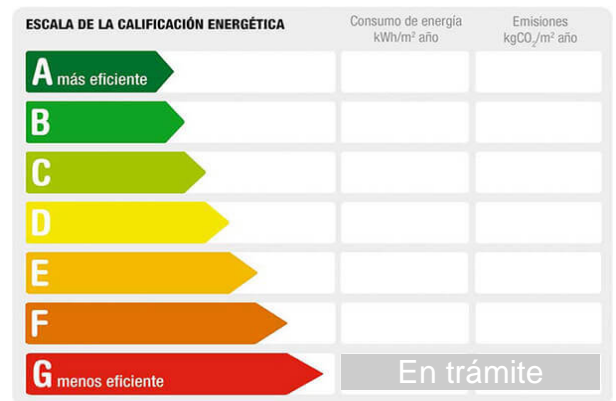

M² construidos: 76 **Suelo de:** terrazo **útiles:** 67
Aire acondicionado: frío/calor **Estancias:** 3 **Antigüedad:** 1987
Aseos: 1 **Exterior/Interior:** exterior

Descripción:

Se vende por jubilación.