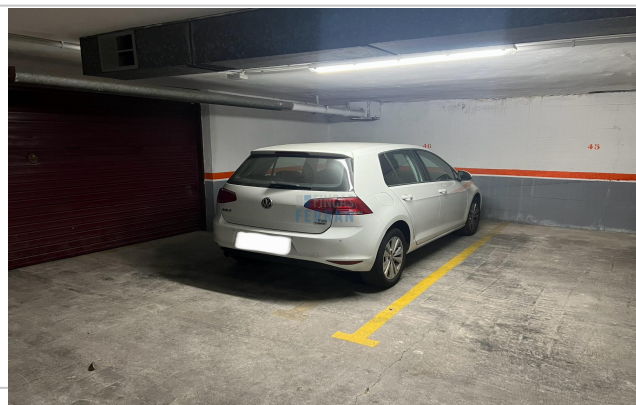

Referencia: **2215-2215**

Tipo inmueble: Garaje

Operación: Venta

Precio: **9.000 €**

Estado: Con techo

Población: Coma - Ruga

Provincia: Tarragona

Cod. postal: 43880

Zona: Coma-ruga Centro

M² construidos: 10

Descripción: