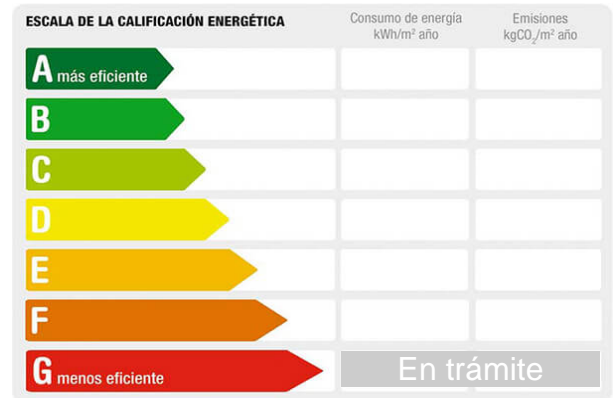

<b>M<sup>2</sup> construidos:</b> 85	<b>Suelo de:</b> gres	<b>útiles:</b> 76
<b>Dormitorios:</b> 3	<b>Orientación:</b> sur	<b>Baños:</b> 2
<b>Exterior/Interior:</b> exterior	<b>Gastos de comunidad/mes:</b> 80	