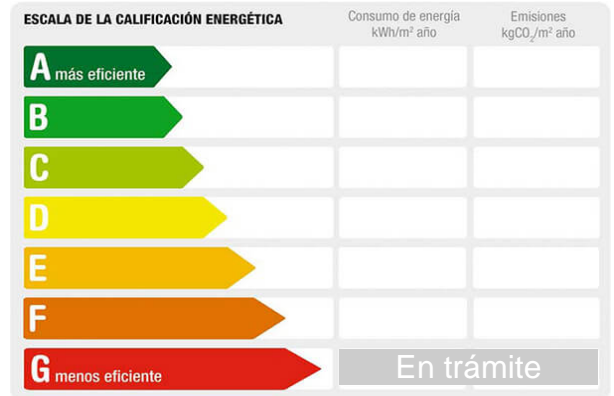

M² construidos: 120	Suelo de: gres	Aire acondicionado: frío/calor
Garajes: 2	Agua caliente: individual	M² terraza: 120
Terraza(s): 2	Combustible: gas natural	Dormitorios: 3
Orientación: sur	Baños: 2	Exterior/Interior: exterior
Gastos de comunidad/mes: 130		