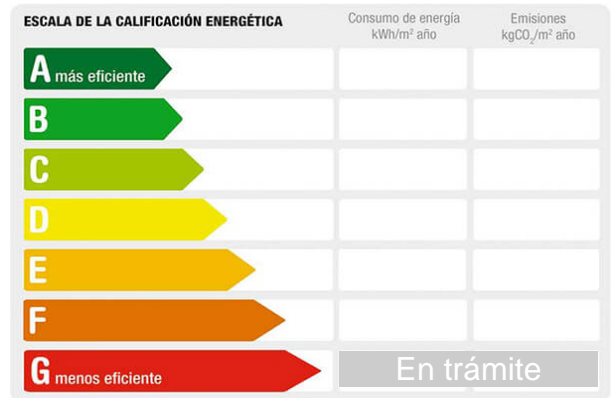

M² construidos: 85	Suelo de: gres	Aire acondicionado: frío/calor
Garajes: 1	Agua caliente: individual	M² terraza: 6
Dormitorios: 3	Orientación: sur	Baños: 2
Exterior/Interior: exterior	Armarios: 1	Gastos de comunidad/mes: 77